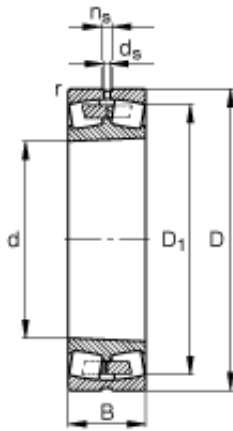

## 600 mm x 800 mm x 150 mm FAG 239/600-B-K-MB Spherical Roller Bearings

Bearing No. 239/600-B-K-MB

239/600-B-K-MB Bearing 2D drawings and 3D CAD models

Size	600x800x150 mm
Bore Diameter	600 mm
Outer Diameter	800 mm
Width	150 mm
d	600 mm
D	800 mm
B	150 mm
$D_1$	740,5 mm
$D_{a \max}$	782 mm
$d_{a \min}$	618 mm
$d_s$	12,5 mm
$n_s$	23,5 mm
$r_{a \max}$	4 mm
$r_{\min}$	5 mm
m	210 kg / Weight
$C_r$	3450000 N / Dynamic load rating (radial)
e	0,17
$Y_1$	3,95
$Y_2$	5,88
$C_{0r}$	8650000 N / Static load rating (radial)
$Y_0$	3,86
$n_G$	810 1/min / Limiting speed